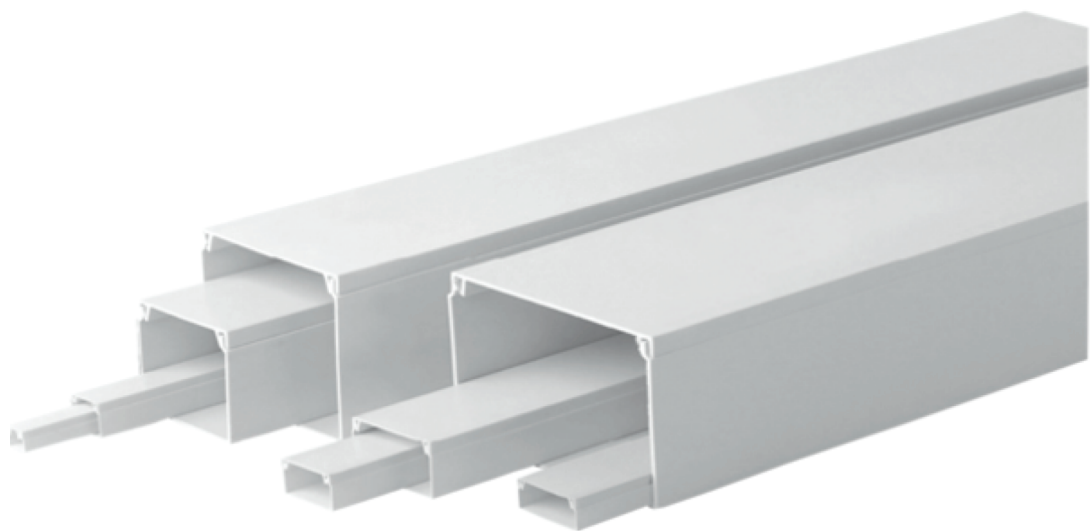

### ΚΑΝΑΛΙ - ΑΥΤΟΚΟΛΛΗΤΟ

**Κωδικός προϊόντος**  
ELC4025

**Υλικό**  
PVC

**Τύπος**

Κανάλι - Αυτοκόλλητο - C  
Συρταρωτή Εφαρμογή

**Χρώμα**  
Λευκό

**Αντοχή**

IP40 (Στεγανότητα)

**Θερμοκρασία Εφαρμογής**

-25°C έως +60°C

**Διαστάσεις**

Βάσης : 40mm  
Ύψους : 25mm  
Πάχος Βάσης : 1.35mm

**Συσκευασία**

80 mt

Το αυτοκόλλητο κανάλι elvhx<sup>®</sup> προσφέρει γρήγορη, διακριτική και ασφαλή οργάνωση των καλωδίων σε τοίχους και επιφάνειες. Είναι ιδανικό για οικιακούς και επαγγελματικούς χώρους, καθώς κρύβει τα καλώδια (π.χ. τηλεόρασης, δικτύου, ρεύματος) χωρίς να απαιτούνται εργαλεία. Η ισχυρή αυτοκόλλητη ταινία στην πλάτη του εξασφαλίζει άμεση και σταθερή τοποθέτηση.